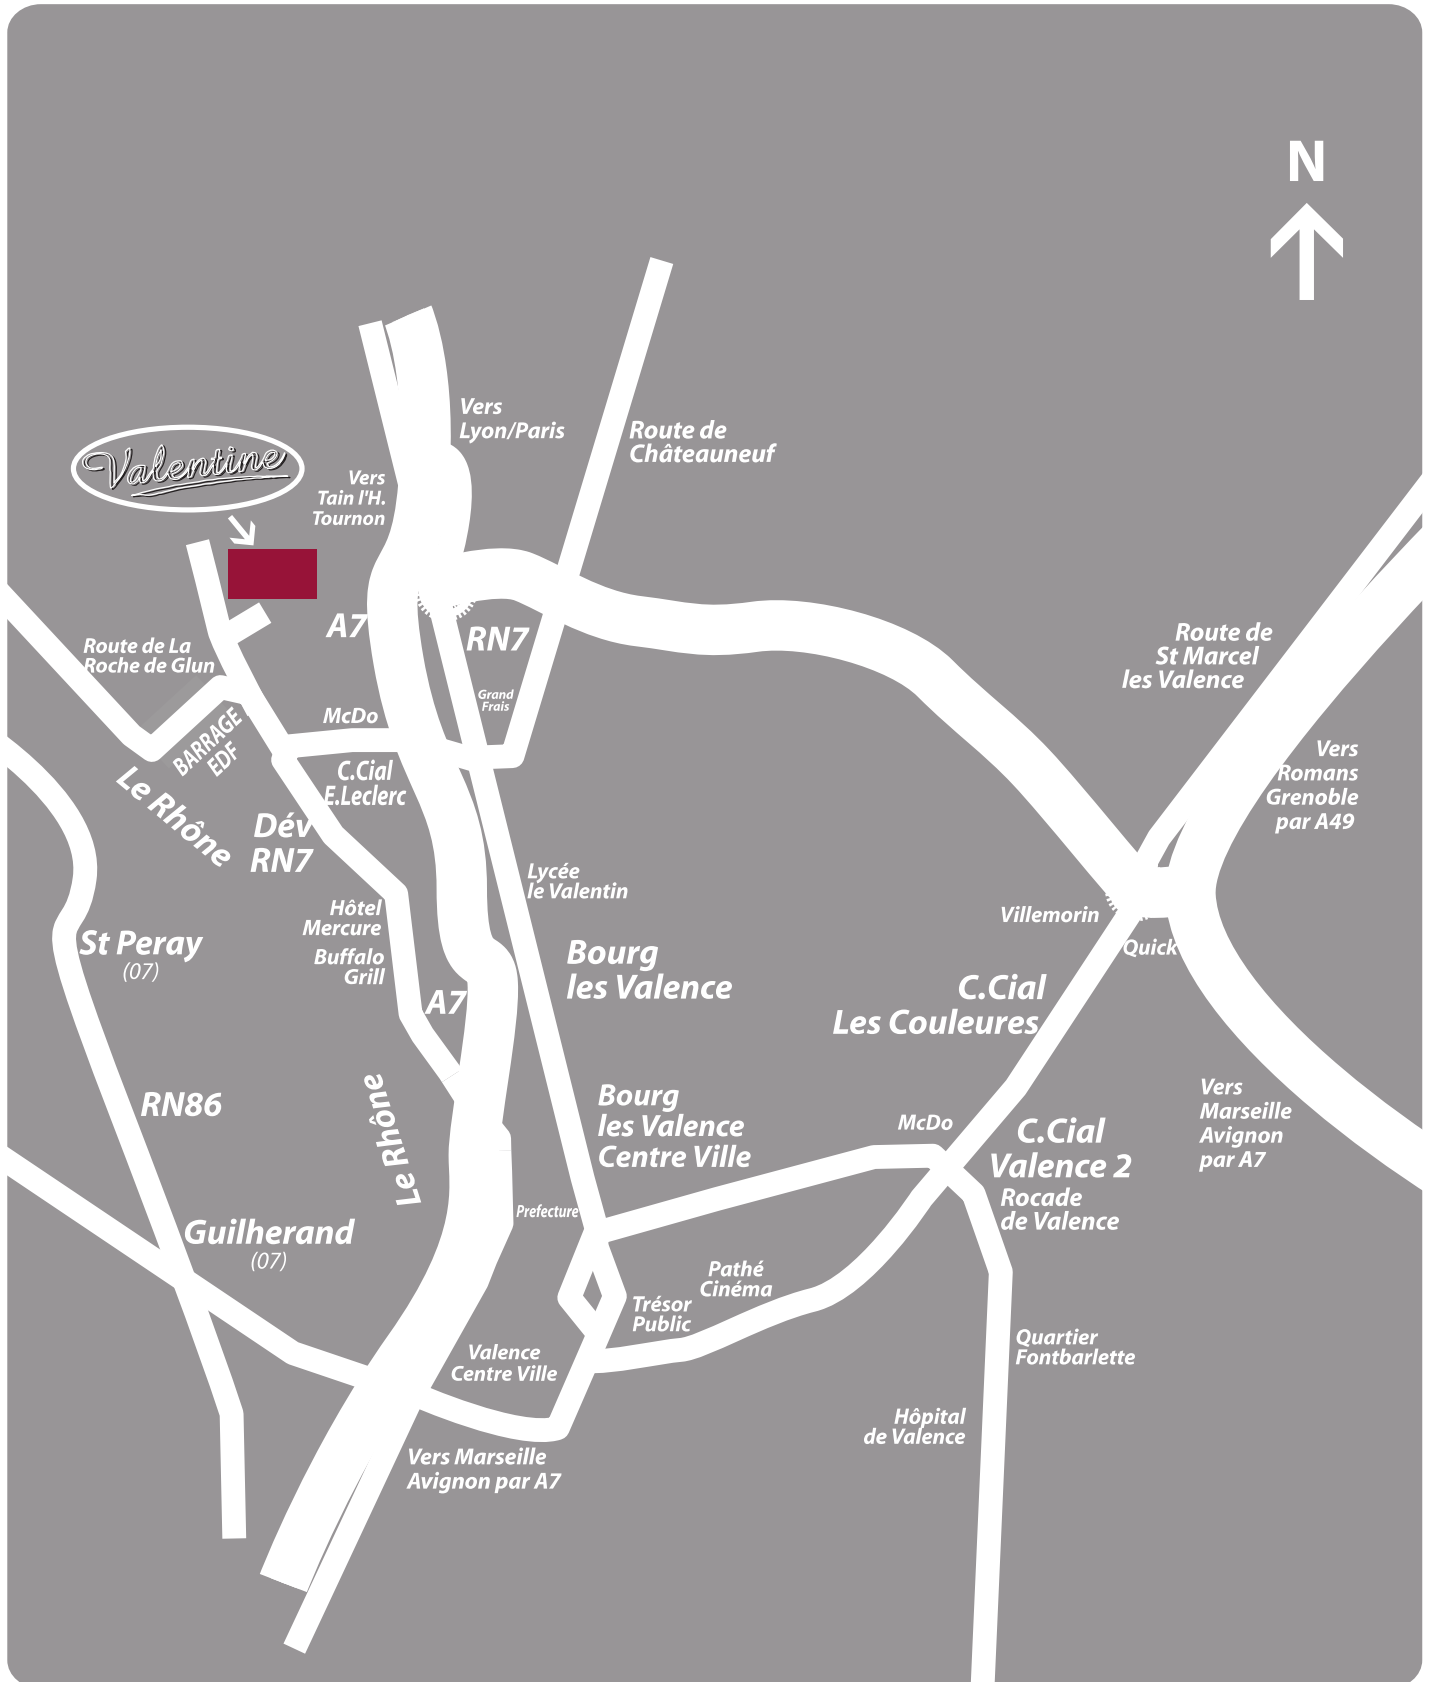

Valentine

11 Allée Copernic | 26 500 Bourg Lès Valence | Tel: 04 75 55 97 82 | Port: 06 07 75 79 35

www.salle-valentine.com